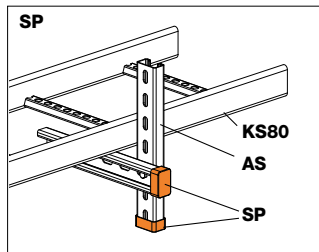

Треугольная пластина AG.

PG - Оцинкованная тонколистовая сталь. Рекомендуемое применение: зоны I и C1-C2.

463	1449690	AG PG	10	шт	254	254	50

Торцевая заглушка SP для профиля AS.

Пластмасса, оранжевая.

464	1449672	SP	10	шт	20	26	48

Торцевая заглушка ÄP для кабельных лестниц.

Пластмасса, оранжевая.

465	1449681	ÄP	10	шт	20	15	60

Цинковая краска.

466	1449709	МЕКА SPRAY ZN	1	шт			200 ml

AG

SP

ÄP

AG

SP

ÄP