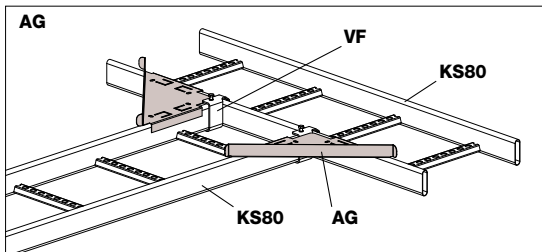

Треугольная пластина AG.

PG - Оцинкованная тонколистовая сталь. Рекомендуемое применение: зоны I и C1-C2.

463	1449690	AG PG	10	шт	254	254	50

Торцевая заглушка SP для профиля AS.

Пластмасса, оранжевая.

464	1449672	SP	10	шт	20	26	48

Торцевая заглушка ÄP для кабельных лестниц.

Пластмасса, оранжевая.

465	1449681	ÄP	10	шт	20	15	60

Цинковая краска.

466	1449709	МЕКА SPRAY ZN	1	шт			200 ml

AG

SP

ÄP

AG